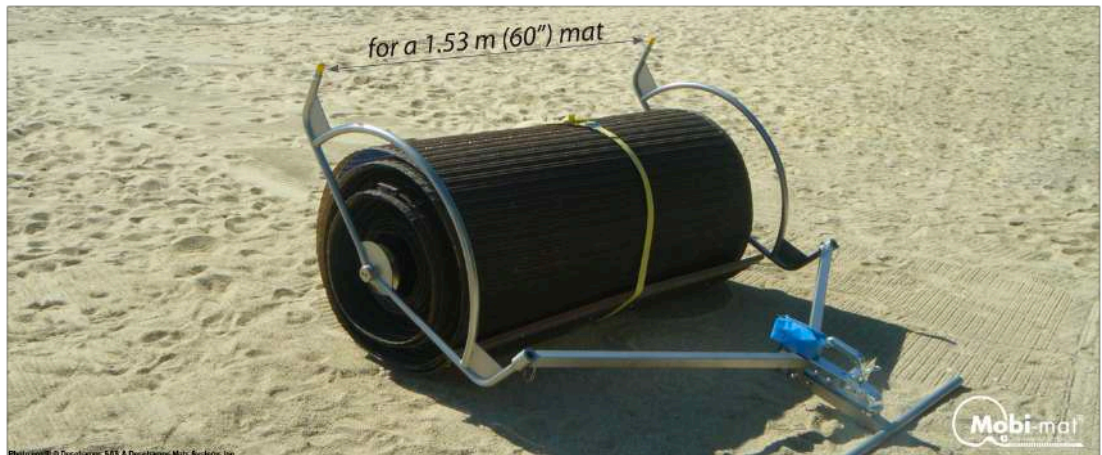

Ref. PA0210

Mobi-Roll'N Stow

Instale las **accesos temporales MOBI-MAT®** de manera rápida y segura con **MOBI-ROLL 'N STOW™**, diseñado para transportar, desplegar y recuperar en unos pocos minutos uno o más rollos, de **hasta 50 m de longitud**, con o sin vehículo.

Despliegue rápido y fácil, tanto en playa como en césped **MOBI-ROLL'N Stow™** se

puede usar manualmente o con cualquier vehículo equipado con un acoplamiento de remolque estándar.

La pasarela se puede desplegar cuando se conduce hacia adelante o hacia atrás gracias al acoplamiento reversible **MOBI-ROLL 'N Stow™**.

Fácil transporte y almacenamiento

Con sus 45 kg, **MOBI-ROLL 'N Stow™** es muy fácil de transportar. Cuando se desmantela, ocupa el espacio de almacenamiento mínimo.

Sistema robusto, fabricado en **aluminio**

Ref. PA0210

Mobi-Roll´N Stow

Photo credit © Deschamps SAS & Deschamps Mats Systems Inc.

Photo credit © Deschamps SAS & Deschamps Mats Systems Inc.

Medidas 1700 mm x 550 mm.

MOBI-ROLL 'N Stow™ está hecho de **materiales resistentes a la corrosión** y, por lo tanto, está especialmente adaptado al clima de la orilla del mar.