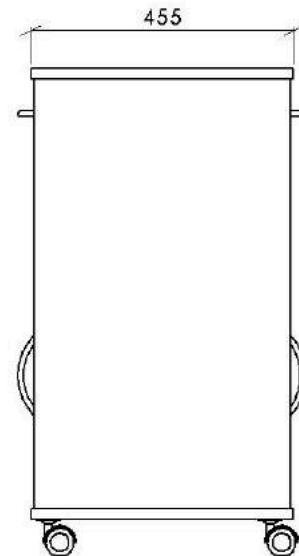

cuidado. Incluso es posible tener tu propio refrigerador en tu mesita de noche.

Ref. MU0131A

Mesita de noche

| | |
|------------------------|-------------------------------------|
| Estructura | Tablero de 19 mm |
| Diseño estándar | Cajón y puertas bifrontal más hueco |
| Asas | Aluminio |
| Ruedas | Ø 50 mm / 2 con freno |
| Dimensiones | 866/766/600 x 506 x 455 mm |