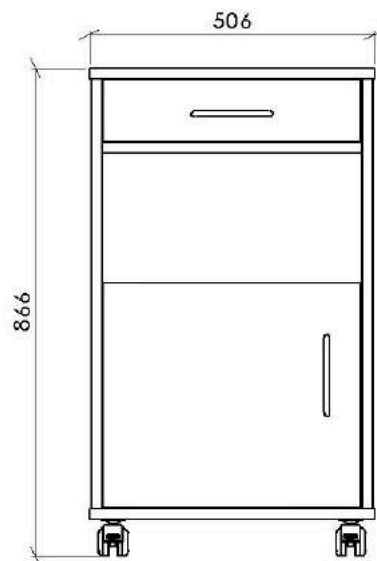

cuidado. Incluso es posible tener tu propio refrigerador en tu mesita de noche.

Ref. MU0131A

Mesita de noche

| | |
|------------------------|-------------------------------------|
| Estructura | Tablero de 19 mm |
| Diseño estándar | Cajón y puertas bifrontal más hueco |
| Asas | Aluminio |
| Ruedas | Ø 50 mm / 2 con freno |
| Dimensiones | 866/766/600 x 506 x 455 mm |