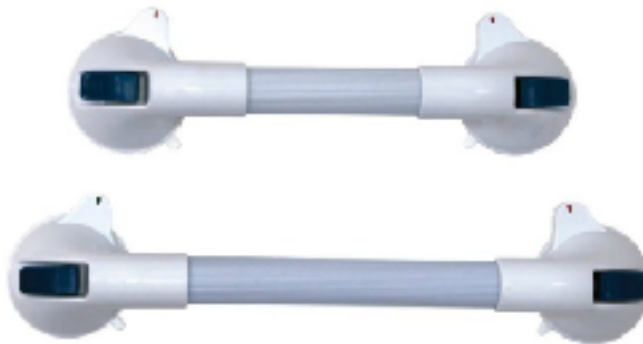

Ref.BAP06

Asidero Ventosa

Estas asideras de succión son una ayuda útil para las personas con movilidad reducida. Permiten apoyarse o agarrarse con fuerza

durante la higiene personal, proporcionando confort y seguridad.

Sus características son las siguientes:

- Sistema de seguridad con testigos
- Superficie de plástico estriado
- Material:
 - ABS
 - Ventosas de PVC
- Grosor: 32 mm
- Disponibles en dos medidas: 30 y 40 cm
- Se recomienda comprobar su adherencia antes de cada uso