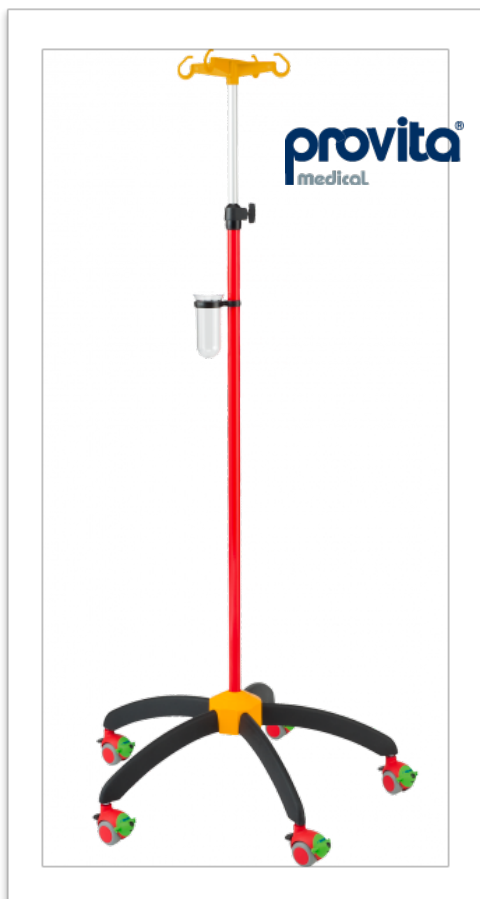

Ref. PO0101A

## Portasueros Pediátrico ARCO IRIS

- cuidado de infusión efectivo al colgar con seguridad las botellas y bolsas de suero
- diseño infantil que estimula el proceso de recuperación y provee un ambiente amigable.

Disponemos de todo tipo de porta infusiones.

Consulte con nuestro Dpto. de Ventas

MATERIAL	aluminio/plástico
COLOR DE PARTES PLASTICAS	Rojo, negro, amarillo con ruedas de avión
GANCHOS PARA SUERO	Plástico 4 ganchos para botellas -2Kg / gancho
AJUSTE DE ALTURA	Con tornillo
RANGO DE REGULACION	1350 - 2000 mm
ILUMINACION DE SALIDA	>50,000 Lux/500 mm -12,750 Lux/1.000 mm
DIAMTERO DEL TUBO	25 / 18 mm
DIAMETRO DE LA BASE	635 mm
RUEDAS	TWIN 50 mm con figuras
PESO DE LA BASE	Aprox. 1,6 Kg
PESO TOTAL	<b>Aprox. 3 Kg</b>