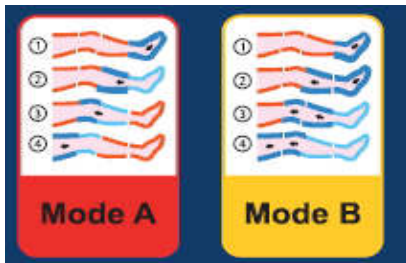

## Presoterapia

**2 PROGRAMAS**

**4 SECCIONES**

### Ideal para:

drenaje – brazos y piernas hinchados – retención de líquidos – celulitis – masajes – extremidades pesadas

PressCare G200 es un modelo de **2 programas** de la nueva línea de presoterapia Globus, perfecta para cualquier necesidad de bienestar, belleza y relajación.

**Modo B:** la secuencia del programa infla dos cámaras a la vez, simulando la función de un masaje manual.