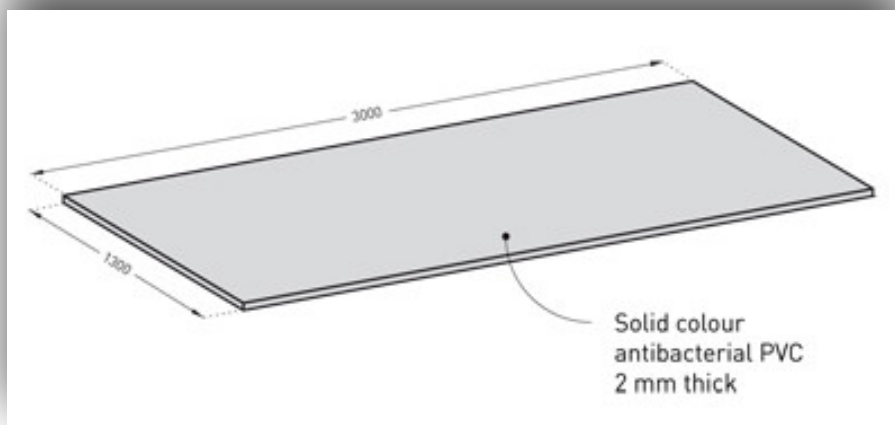

Ref. DECOCHOC

Protector de pared DECOCHOC

Gerflor
theflooringgroup

Panel vinílico de protección y revestimiento rígido y tintado en masa. Superficie ligeramente granulada. Especialmente indicado para zonas de tránsito alto y sometida a choques intensos.

Su composición está libre de metales pesados. Gama de 31 colores a elegir. Se instala encolado siguiendo las indicaciones del fabricante.

Limpieza bayeta húmeda y detergente neutro para superficies de PVC
Material 100 % antibacteriano.
Disponible en 32 colores.

Ref. DECOCHOC

Protector de pared DECOCHOC

Gerflor
theflooringgroup

Descripción	Técnica
Modelo	Placa
Ancho	1300 mm
Longitud	3 m
Espesor	2 mm
Espacio pared/ pasamanos	40 mm
Material	PVC tintado en masa
Clasificación ignífuga	Bs2d0
Soporte	Aluminio anodizado satinado